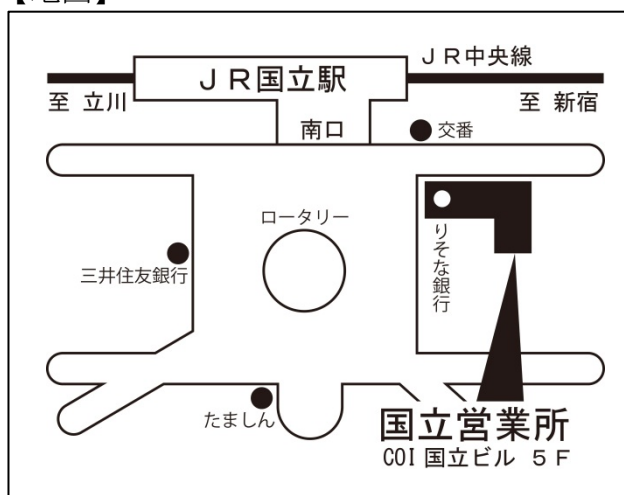

東京都国立市東 1-4-13 C01 国立ビル 5階

【地図】

フリーコール 0120-422-711

TEL 042-575-6411

FAX 042-575-6510

※ 上記各番号の変更はございません。

<本件に関する問合せ先>

大成有楽不動産販売株式会社 経営企画部経営企画室 担当：堀江