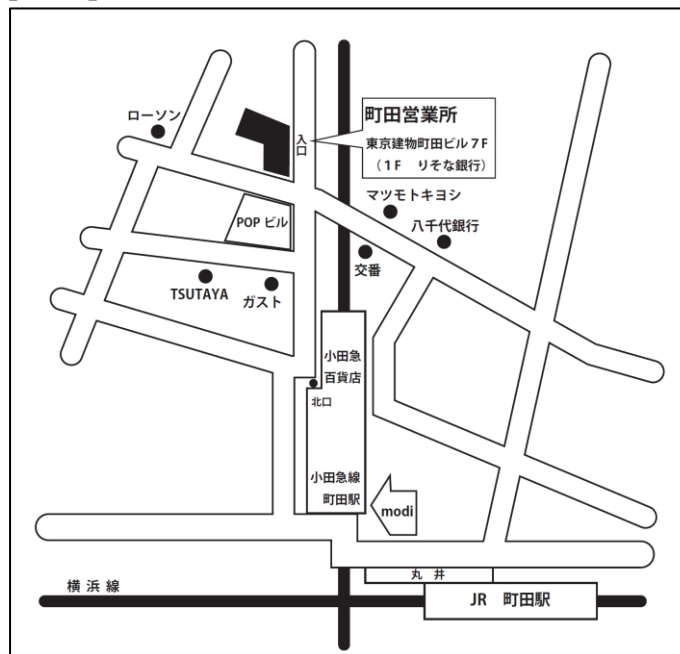

東京都町田市中町 1-1-16 東京建物町田ビル 7F

【地図】

小田急線「町田」駅徒歩2分、JR 横浜線「町田」駅徒歩6分

フリーコール 0120 - 701 - 215

TEL 042 - 727 - 1215

FAX 042 - 727 - 1254

※ 上記各番号の変更はございません。

<本件に関する問合せ先>